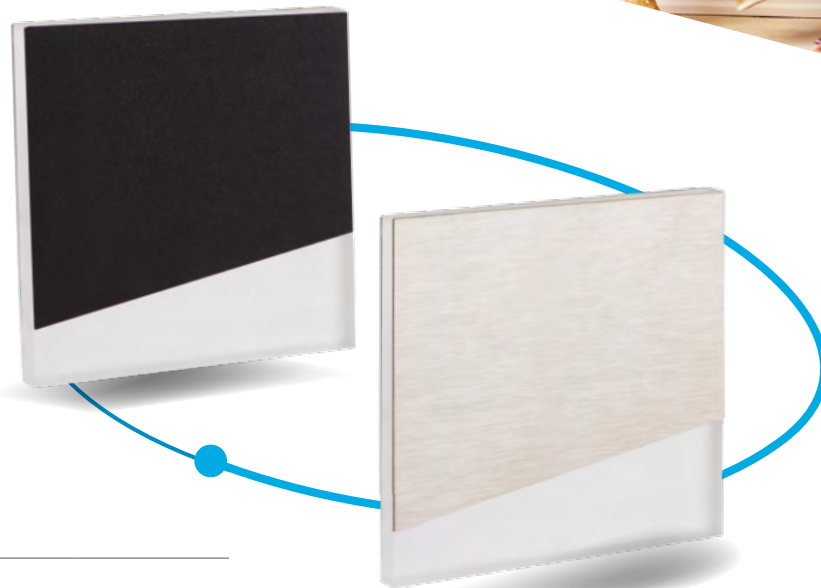

Kanlux

MADE IN
POLAND

Kanlux
SEORA

Kanlux SEORA

12V DC
0,8W
50 000h

32483	SEORA LED B-WW 5905339324832	3000K	13 lm
32487	SEORA LED WW 5905339324870		
32482	SEORA LED B-NW 5905339324825	4000K	14 lm
32486	SEORA LED NW 5905339324863		

Kanlux SOLA

12V DC
0,8W
50 000h

27559 **SOLA LED B-WW**
5905339275592 3000K **13 lm**

NOVINKY

kanlux.cz / kanlux.sk

Více informací u svého manažera prodeje! / Viac informácií u svojho manažera predaja!

Kanlux